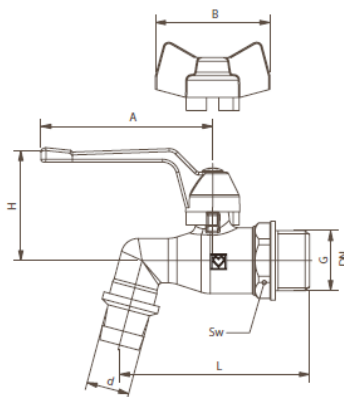

HERZ-Robinet cu sferă cu dublu serviciu model MINI

Fișă tehnică pentru
1 2510 XX
Ediția 1007

Model	Dim.	PN	DN	G	d	L	H	A	Sw
1 2510 00	3/8"	16	8	3/8"	12	57	38	60	21
1 2510 01	1/2"	16	10	1/2"	15	66	40	60	24

Model	Dim.	PN	DN	G	d	L	H	B	Sw
1 2510 10	3/8"	16	8	3/8"	12	57	38	40	21
1 2510 11	1/2"	16	10	1/2"	15	66	40	40	24

Dimensiuni

Corp:	alamă forjată conform EN 12420, placat cu nichel
Racord capăt:	alamă forjată, placat cu nichel
Sferă:	alamă presată, alezaj complet, ultrafinisată, cromată
Ax:	alamă
Mâner:	aliaj din aluminiu roșu
Racord furtun:	alamă, placat cu nichel
Elemente de etanșare:	PTFE – politetrafluoretilenă (sfera) și NBR 70 ShA (ax)
Conectori:	filet exterior conform ISO 228

Construcție

Presiune de lucru:	până la 16 bar
Temperatură de lucru:	0 °C – 90 °C (apă 0,5 °C – 90 °C, fără abur)
Medii:	apă, aer, ulei, ... (medii neagresive)

Date de funcționare

Robinetul cu sferă este folosit în instalații ca robinet de izolare. Este folosit în sistemele de încălzire centrală, sistemele energetice, tehnologii de construcție și mecanice. În general, poate fi folosit cu toate fluidele neagresive cum sunt: apa caldă, lichidul de spălare, aer comprimat uscat. Pentru utilizare în condițiile în care se urmărește durabilitatea chiar și atunci când condițiile de funcționare sunt depășite.

Asamblare și întreținere

Ne rezervăm dreptul de a face modificările necesare în sensul progreselor tehnice.

Pentru a etanșa racordul dintre conductă și robinetul cu sferă Herz recomandă folosirea materialelor rotative și bandă din teflon - pastă de etanșare. Înșurubați conducta în robinetul cu sferă cu un dispozitiv de montare adecvat (Sw), fără a depăși cuplul maxim. Recomandăm folosirea robinetului cu bilă în poziție complet deschisă sau închisă și nu în poziție intermediară. Robinetul cu sferă nu necesită întreținere specială. Verificați robinetul de cel puțin două ori pe an.