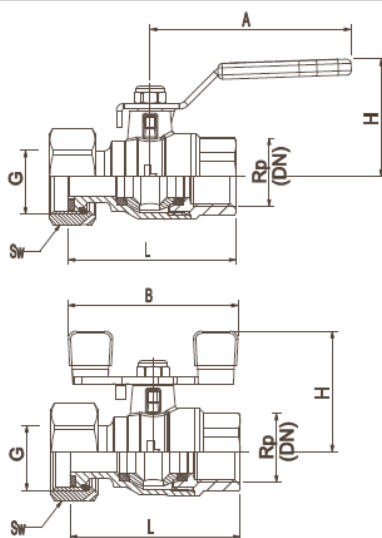

HERZ-Robinet cu sferă cu piuliță olandeză

Fișă tehnică pentru
1 2442 0X
Ediția 1003

Model	Dimensiune	DN	G	Rp	L	H	A	B	Sw
1 2442 01	1/2"	15	3/4"	1/2"	54	42	70	58	30
1 2442 02	3/4"	25	3/4"	3/4"	58	42	70	58	30

Dimensiuni

Corp: alamă forjată conform EN 12420, placată cu nichel
Sferă: alamă forjată, alezaj complet, ultrafinisată, cromată
Garnituri sferă: PTFE
Garnituri ax: EPDM 70 ShA
Mâner: oțel, galvanizat, înveliș din plastic de culoare roșie

Construcție

Conectori:	Filet interior conform ISO228 (G), ISO7-1 (Rp)
Elemente de etanșare:	PTFE (sferă), EPDM (axul)
Presiune maximă:	16 bar
Temperatură maximă:	85 °C (5 bar, apă 0,5 °C-110 °C pe perioadă scurtă, fără abur)

Specificație

Pentru a etanșa racordul dintre conductă și robinetul cu sferă și conectori (Rp) Herz recomandă folosirea unui material de înfășurare, bandă din teflon - pastă de etanșare. Însurubați conducta în conectorul de capăt cu un dispozitiv de montare adecvat, fără a depăși cuplul maxim. Recomandăm folosirea robinetului cu bilă în poziție complet deschisă sau închisă și nu în poziție intermediară. Robinetul cu bilă nu necesită întreținere specială.